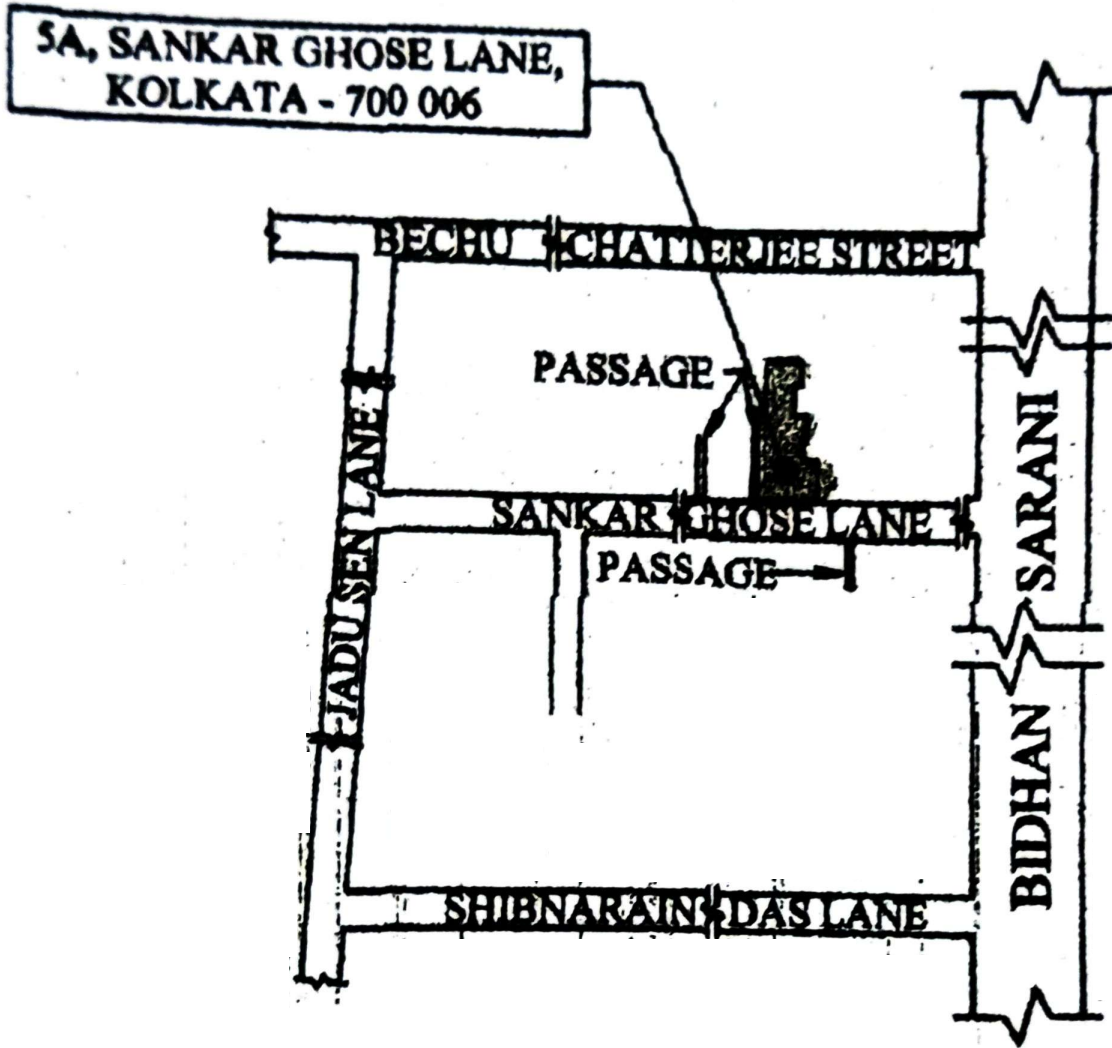

Latitude = 22.581650

Longitude = 88.366930

**LOCATION PLAN**  
**SCALE : 1:4000**

DREAM HOUSE CONSTRUCTIONS

*Gp Jaiswal*  
Partner